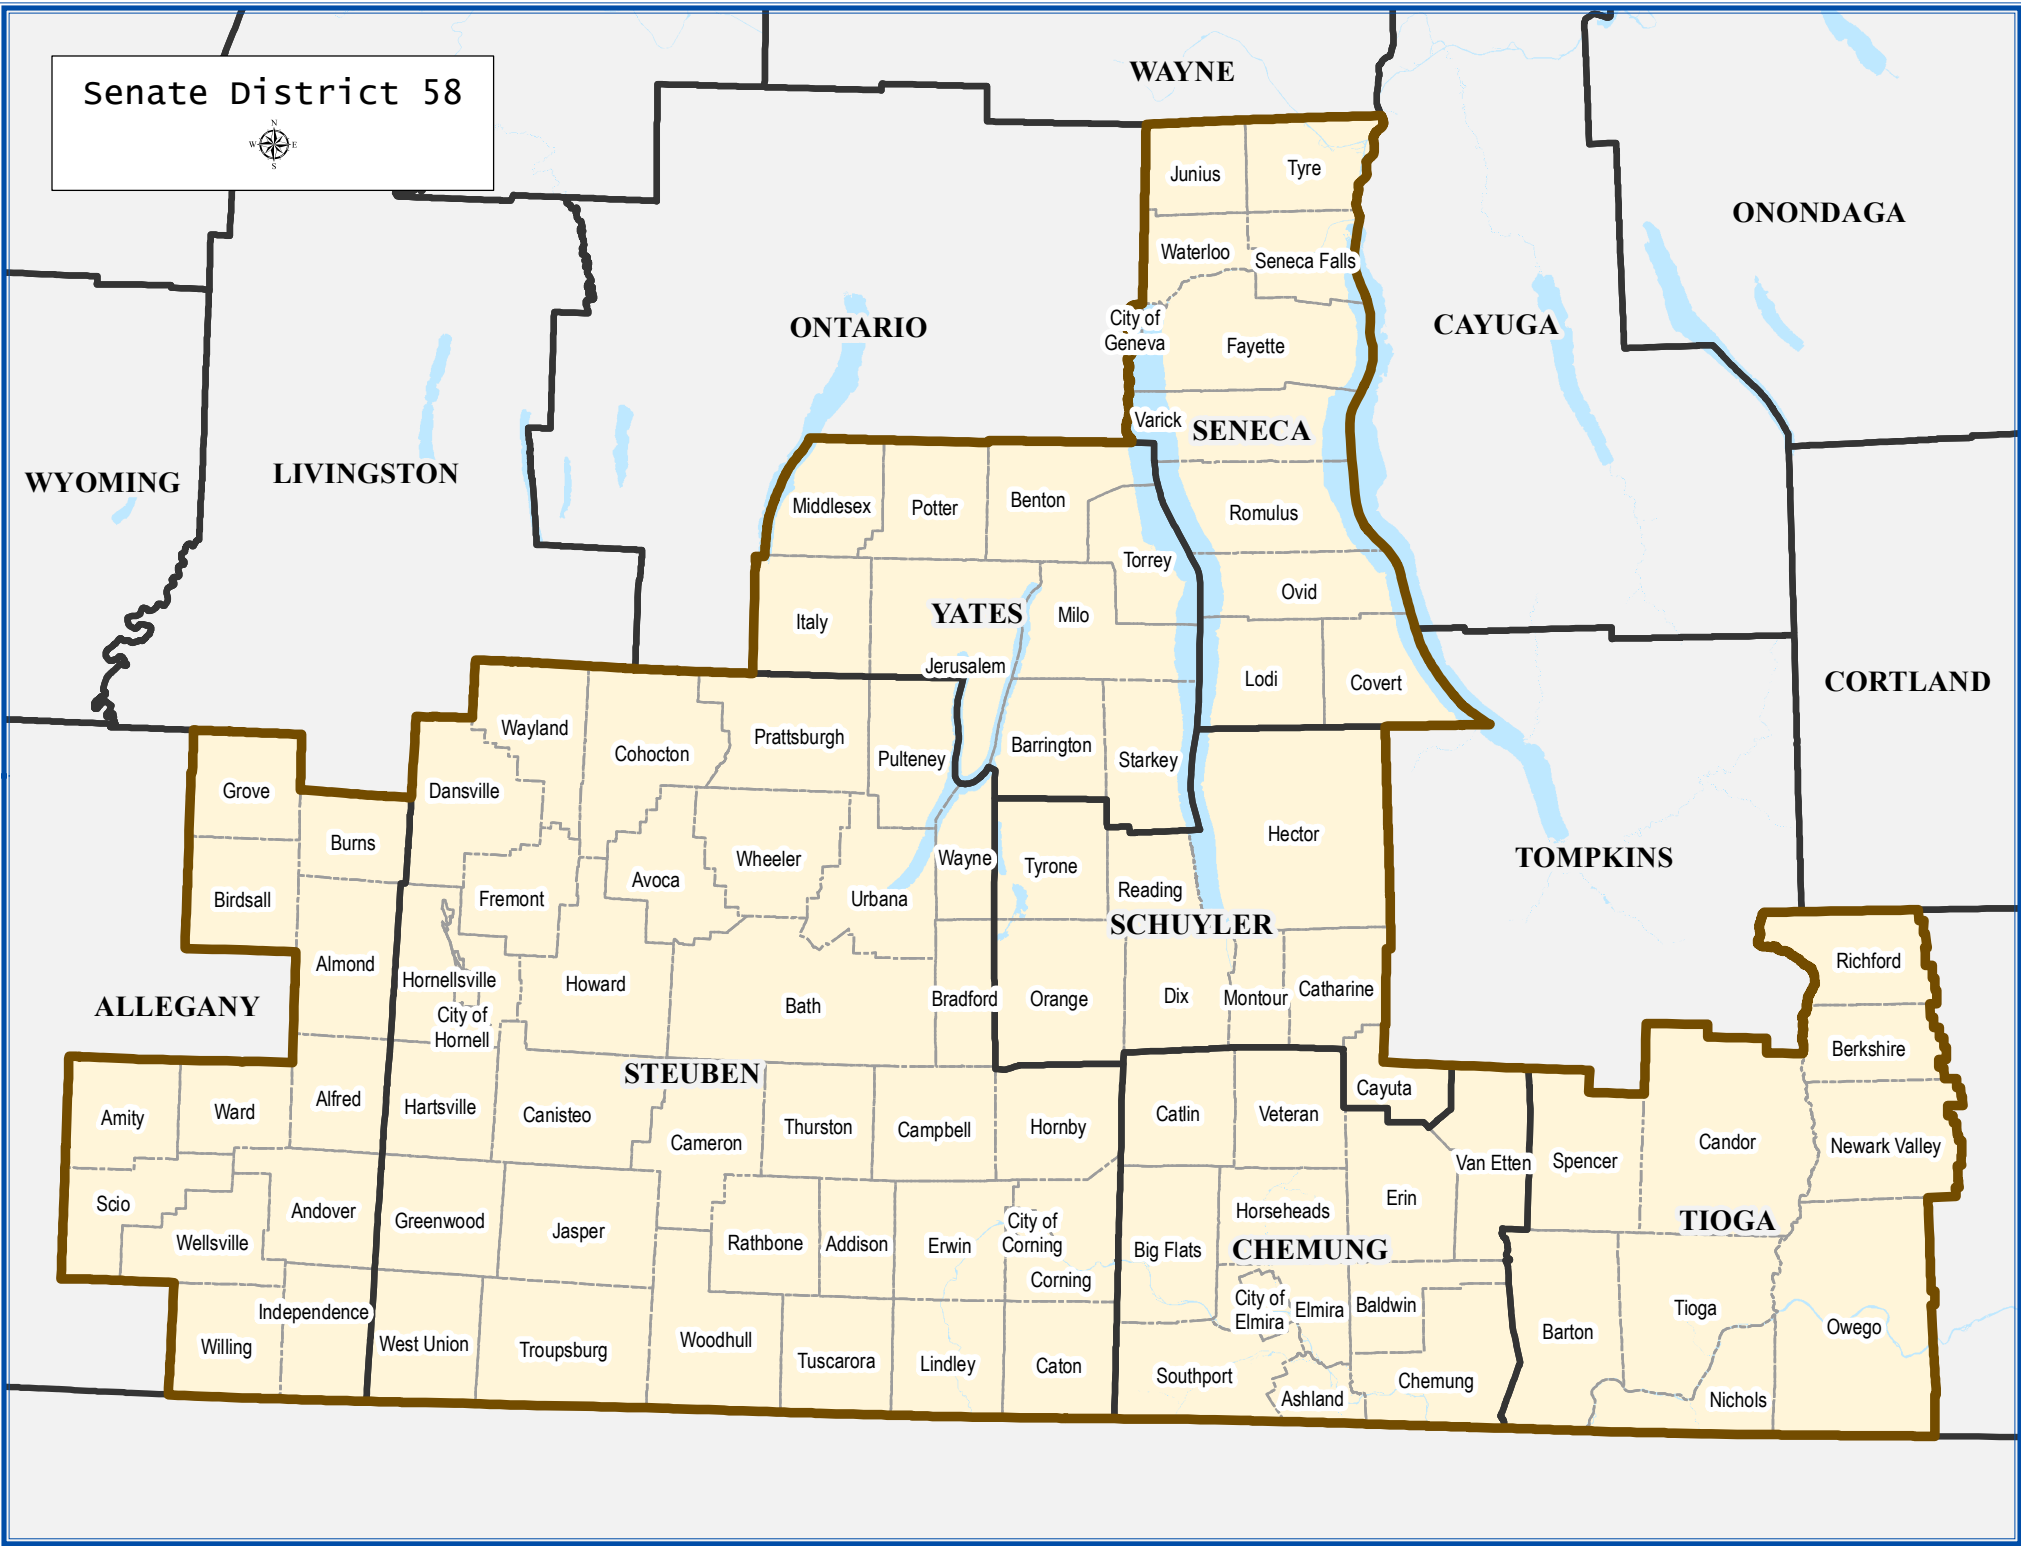

Senate District 58

Senate District 58

Total population : 323,551
 Deviation : 3,014
 Deviation Percentage : 0.94

	NH White	NH Black	Hispanic	NH Asian	NH AmInd	NH Hwn	NH Multi	NH Other
Total	287,788	7,365	8,142	4,096	697	56	14,414	993
% of Total	88.95	2.28	2.52	1.27	0.22	0.02	4.45	0.31
Total 18+	230,432	5,707	5,258	3,187	582	50	9,078	707
% of 18+	90.37	2.24	2.06	1.25	0.23	0.02	3.56	0.28
Department of Justice								
	NH White	NH Black	Hispanic	NH Asian	NH AmInd	NH Hwn	NH Multi	NH Other
Total	287,788	10,847	8,142	5,182	5,935	144	779	4,734
% of Total	88.95	3.35	2.52	1.60	1.83	0.04	0.24	1.46
Total 18+	230,432	6,993	5,258	3,696	4,594	101	443	3,484
% of 18+	90.37	2.74	2.06	1.45	1.80	0.04	0.17	1.37